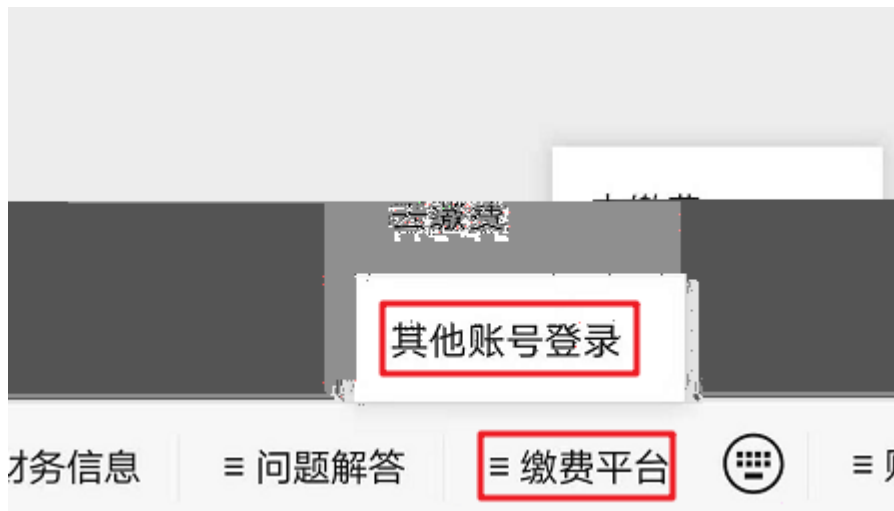

2023

用户名

密码

绑定微信

登录

选择费用

解除绑定

测试费用  
¥ 0.83